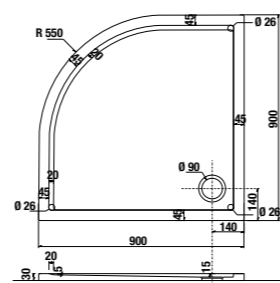

ДУШЕВЫЕ ПОДДОНЫ GEL COAT

душевой поддон Padana, gel coat, квадратный

Артикул	Описание
2.1193.1.000.000.1	квадратный душевой поддон, 800 × 800 мм
2.1193.2.000.000.1	квадратный душевой поддон, 900 × 900 мм

Душевой поддон Padana подходит для установки на уровне пола.

Для тонких душевых поддонов Padana рекомендуется сифон 2.9423.0 (увеличенный дренаж 54 л/мин.)

Заказать отдельно:

8.9910.3.000.000.1 расширяющая полоса между поддоном и стеной, 290 x 50 мм

2.9423.0.000.000.1 сифон для душевого поддона, диаметр 90 мм, крышка из нержавеющей стали диаметр 113 мм, дренаж 54 л/мин., вкл. установочный комплект

душевой поддон Padana, gel coat, угловой

Артикул	Описание
2.1193.3.000.000.1	угловой душевой поддон, 900 × 900 мм, радиус 550 мм

Душевой поддон Padana подходит для установки на уровне пола.

Для тонких душевых поддонов Padana рекомендуется сифон 2.9423.0 (увеличенный дренаж 54 л/мин.)

Заказать отдельно:

8.9910.3.000.000.1 расширяющая полоса между поддоном и стеной, 290 x 50 мм

2.9423.0.000.000.1 сифон для душевого поддона, диаметр 90 мм, крышка из нержавеющей стали диаметр 113 мм, дренаж 54 л/мин., вкл. установочный комплект

ДУШЕВЫЕ ПОДДОНЫ СТАЛЬНЫЕ

стальные душевые поддоны SOFIA

ANTISLIP

Вы никогда не поскользнетесь на поверхности вашего душевого поддона благодаря специальной противоскользящей обработке.

Преимущества

- эмалированные душевые поддоны гигиеничны, устойчивы к моющим средствам, царапинам, ударам и ржавчине.

Артикул	Описание	Antislip ууу: 011
2.1407.0.000.000.1	квадратный душевой поддон 700 мм	
2.1408.0.000.011.1	квадратный душевой поддон 800 мм	x
2.1409.0.000.000.1	квадратный душевой поддон 900 мм	x

	L	B	H
2.1407.0	700	700	135
2.1408.0	800	800	145
2.1409.0	900	900	145

Заказать отдельно: