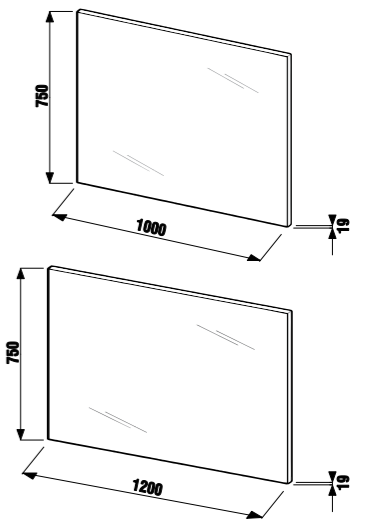

## зеркало регулируемое Zeta

Артикул	Описание	Цвет корпуса	
		белый	темный дуб
4.5555.6.039.304.1	зеркало регулируемое 75 × 100 см	X	
4.5555.6.039.316.1	зеркало регулируемое 75 × 100 см		X
4.5555.7.039.304.1	зеркало регулируемое 75 × 120 см	X	
4.5555.7.039.316.1	зеркало регулируемое 75 × 120 см		X