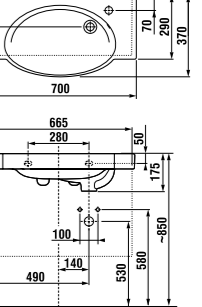

раковина 55 x 37 см

Артикул	Описание	ууу: 105	106	109
8.1021.2.000.ууу.1	раковина 55 x 37 см	x	x	x

раковина 60 см

Артикул	Описание	ууу: 105	106	109
8.1021.3.000.ууу.1	раковина 60 см	x	x	x

раковина 70 см

Артикул	Описание	ууу: 106	109
8.1021.5.000.ууу.1	раковина 70 см	x	x