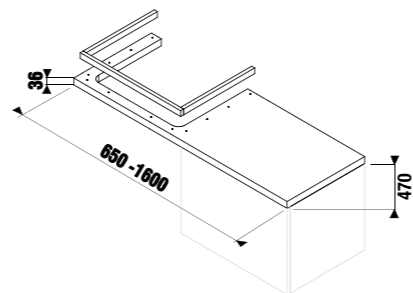

подрезаемые столешницы

Артикул	Описание	Цветовая гамма		
		белый	темная сосна	дуб
4.6J42.0.010.500.1	подрезаемая столешница 65-128 см, без отверстия, без крепления	X		
4.6J42.0.010.461.1	подрезаемая столешница 65-128 см, без отверстия, без крепления		X	
4.6J42.0.010.519.1	подрезаемая столешница 65-128 см, без отверстия, без крепления			X
4.6J42.1.010.500.1	подрезаемая столешница 128,1-160 см, без отверстия, без крепления	X		
4.6J42.1.010.461.1	подрезаемая столешница 128,1-160 см, без отверстия, без крепления		X	
4.6J42.1.010.519.1	подрезаемая столешница 128,1-160 см, без отверстия, без крепления			X
4.6J42.2.010.500.1	подрезаемая столешница 160,1-210 см, без отверстия, без крепления	X		
4.6J42.2.010.461.1	подрезаемая столешница 160,1-210 см, без отверстия, без крепления		X	
4.6J42.2.010.519.1	подрезаемая столешница 160,1-210 см, без отверстия, без крепления			X
4.7J00.4.000.000.1	крепление для подрезаемой столешницы, регулируемое, белое			
4.5013.3.172.000.1	крепление для подрезаемой столешницы, регулируемое, серебро			

столешница с 1 отверстием

Артикул	Описание	Цветовая гамма		
		белый	темная сосна	дуб
4.6J42.3.011.500.1	подрезаемая столешница 65-160 см, для раковин Cubito 45-75 см, 1 отверстие слева/справа, без крепления	X		
4.6J42.3.011.461.1	подрезаемая столешница 65-160 см, для раковин Cubito 45-75 см, 1 отверстие слева/справа, без крепления		X	
4.6J42.3.011.519.1	подрезаемая столешница 65-160 см, для раковин Cubito 45-75 см, 1 отверстие слева/справа, без крепления			X
4.7J00.4.000.000.1	крепление для подрезаемой столешницы, регулируемое, белое			
4.5013.3.172.000.1	крепление для подрезаемой столешницы, регулируемое, серебро