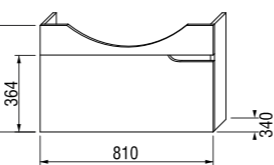

шкафчик под раковину 50, 55, 60 и 65 см

Артикул	Описание	Цвет корпуса (ламинация)/ Цвет фасада (ламинация)	
		белый/белый	белый/орех
4.3411.1.171.500.1	шкафчик под раковину 50, 55, 60, 65 см, 1 ящик, включая декоративную вставку под раковину	X	
4.3411.1.171.506.1	шкафчик под раковину 50, 55, 60, 65 см, 1 ящик, включая декоративную вставку под раковину		X
4.3417.1.171.500.1	внутренний ящик для шкафчика под раковину 50, 55, 60, 65 см, опционально		
8.9424.6.000.000.1	компактный сифон, DN40		

шкафчик под раковину 67 см

Артикул	Описание	Цвет корпуса (ламинация)/ Цвет фасада (ламинация)	
		белый/белый	белый/орех
4.3412.1.171.500.1	шкафчик под раковину 67 см, 1 ящик	X	
4.3412.1.171.506.1	шкафчик под раковину 67 см, 1 ящик		X
4.3417.2.171.500.1	внутренний ящик для шкафчика под раковину 67 см, опционально		
8.9424.6.000.000.1	компактный сифон, DN40		

шкафчик под раковину 75 см

Артикул	Описание	Цвет корпуса (ламинация)/ Цвет фасада (ламинация)	
		белый/белый	белый/орех
4.3413.1.171.500.1	шкафчик под раковину 75 см, 1 ящик	X	
4.3413.1.171.506.1	шкафчик под раковину 75 см, 1 ящик		X
4.3417.3.171.500.1	внутренний ящик для шкафчика под раковину 75 см, опционально		
8.9424.6.000.000.1	компактный сифон, DN40		

шкафчик под раковину 85 см

Артикул	Описание	Цвет корпуса (ламинация)/ Цвет фасада (ламинация)	
		белый/белый	белый/орех
4.3414.1.171.500.1	шкафчик под раковину 85 см, 1 ящик	X	
4.3414.1.171.506.1	шкафчик под раковину 85 см, 1 ящик		X
4.3417.4.171.500.1	внутренний ящик для шкафчика под раковину 85 см, опционально		
8.9424.6.000.000.1	компактный сифон, DN40		

шкафчик под раковину 105 см