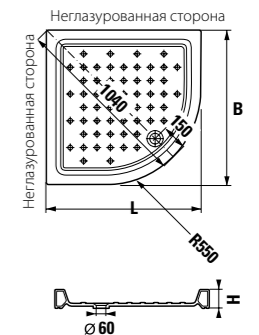

Заказать отдельно:

2.9498.3.000.000.1	сифон для душевого поддона 60/40 мм, клапан из нержавеющей стали с логотипом JIKA; дренаж 33 л/мин
8.9910.3.000.000.1	расширяющая полоса между поддоном и стеной, 290 x 50 мм

	L	B	H
8.5208.6	800	800	110
8.5209.6	900	900	110