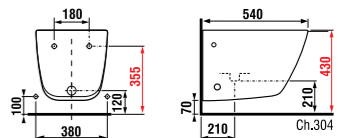

Обратите, пожалуйста, внимание на высоту соединения.