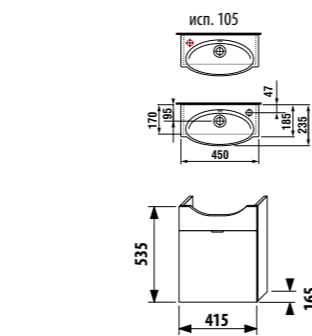

ПАКК 1+1
1+1 ПАКК
компактный шкафчик + раковина
- Безопасная доставка
- Компактная упаковка
- Простота сборки