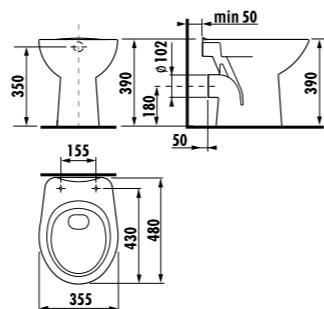

унитаз напольный Zeta plus, горизонтальный выпуск

Артикул	Описание	Выпуск
8.2174.7.000.000.1	напольный унитаз Zeta plus	→ х

Заказать отдельно:

8.9327.1.000.000.1	термопластовое сиденье с крышкой Zeta, пластиковые петли	

унитаз напольный Zeta – вертикальный выпуск

Артикул	Описание	Выпуск
8.2239.7.000.000.1	унитаз напольный Zeta, вертикальный выпуск, глубокое смывание	↓ х

Заказать отдельно:

8.9299.9.000.000.1	установочный комплект для унитаза	
8.9327.1.000.000.1	термопластовое сиденье с крышкой Zeta, пластиковые петли	
8.9327.1.000.063.7	термопластовое сиденье с крышкой Zeta, стальные петли	
8.9770.1.000.000.1	резиновая вставка – герметизация водоснабжения	

унитаз напольный Zeta – горизонтальный выпуск

Артикул	Описание	Выпуск
8.2239.6.000.000.1	унитаз напольный Zeta, горизонтальный выпуск, глубокое смывание	→ х

Заказать отдельно:

8.9299.9.000.000.1	установочный комплект для унитаза	
8.9327.1.000.000.1	термопластовое сиденье с крышкой Zeta, пластиковые петли	
8.9327.1.000.063.7	термопластовое сиденье с крышкой Zeta, стальные петли	
8.9770.1.000.000.1	резиновая вставка – герметизация водоснабжения	

пластиковый бачок для напольного унитаза

Артикул	Описание
8.9371.0.000.000.1	пластиковый бачок, боковой подвод воды 3/8"
8.9371.1.000.000.1	пластиковый бачок с декором (кузнечик), боковой подвод воды 3/8"

Преимущества

- выполнен из качественного пластика с толщиной стенок 4-5 мм
- устойчив к UV-излучению
- цвет идентичен цвету керамики
- бесшумный
- регулируемая высота установки

термопластовое сиденье с крышкой Zeta

Артикул	Описание
8.9327.1.000.000.1	термопластовое сиденье с крышкой Zeta, пластиковые петли
8.9327.1.000.063.7	термопластовое сиденье с крышкой Zeta, стальные петли