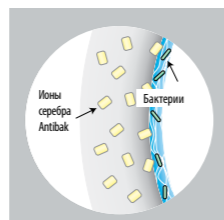

VARIO
Выпуск Vario трансформируется в горизонтальный, вертикальный или косой выпуск.