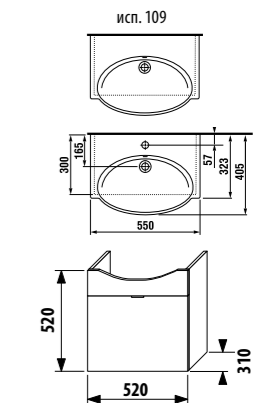

ПАКК 1+1
1+1 ПАКК
компактный шкафчик + раковина
- Безопасная доставка
- Компактная упаковка
- Простота сборки