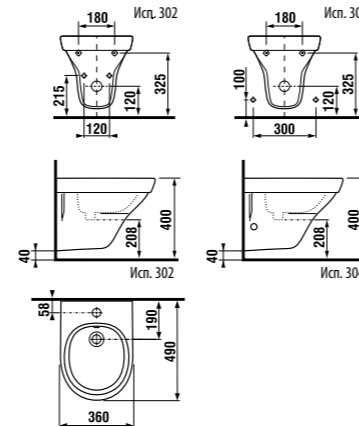

подвесное биде

Артикул	Описание
8.3021.1.000.304.1	подвесное биде, с боковым отверстием для подвода воды
8.3021.1.000.302.1	подвесное биде, без бокового отверстия для подвода воды
Заказать отдельно:	
8.9034.9.000.890.1	установочный комплект, цвет белый
8.9034.9.000.891.1	установочный комплект, цвет хром
8.9269.5.000.000.1	комплект шумоизоляционных пластин
8.9461.4.000.000.1	выравнивающая паста