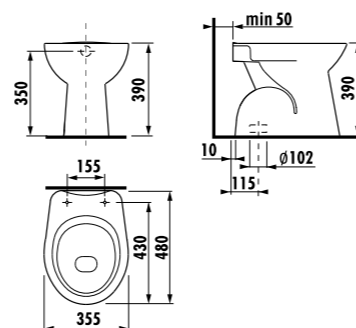

унитаз напольный Zeta plus, горизонтальный выпуск

Артикул	Описание	Выпуск
8.2174.7.000.000.1	напольный унитаз Zeta plus	→ х

Заказать отдельно:

8.9327.1.000.000.1	термопластовое сиденье с крышкой Zeta, пластиковые петли	

унитаз напольный Zeta – вертикальный выпуск

Артикул	Описание	Выпуск
8.2239.7.000.000.1	унитаз напольный Zeta, вертикальный выпуск, глубокое смывание	↓ х

Заказать отдельно:

8.9299.9.000.000.1	установочный комплект для унитаза	
8.9327.1.000.000.1	термопластовое сиденье с крышкой Zeta, пластиковые петли	
8.9327.1.000.063.7	термопластовое сиденье с крышкой Zeta, стальные петли	
8.9770.1.000.000.1	резиновая вставка – герметизация водоснабжения	

унитаз напольный Zeta – горизонтальный выпуск

Артикул	Описание	Выпуск
8.2239.6.000.000.1	унитаз напольный Zeta, горизонтальный выпуск, глубокое смывание	→ х

Заказать отдельно:

8.9299.9.000.000.1	установочный комплект для унитаза	
8.9327.1.000.000.1	термопластовое сиденье с крышкой Zeta, пластиковые петли	
8.9327.1.000.063.7	термопластовое сиденье с крышкой Zeta, стальные петли	
8.9770.1.000.000.1	резиновая вставка – герметизация водоснабжения	

пластиковый бачок для напольного унитаза

Артикул	Описание
8.9371.0.000.000.1	пластиковый бачок, боковой подвод воды 3/8"
8.9371.1.000.000.1	пластиковый бачок с декором (кузнечик), боковой подвод воды 3/8"

Преимущества

- выполнен из качественного пластика с толщиной стенок 4-5 мм
- устойчив к UV-излучению
- цвет идентичен цвету керамики
- бесшумный
- регулируемая высота установки

термопластовое сиденье с крышкой Zeta

Артикул	Описание
8.9327.1.000.000.1	термопластовое сиденье с крышкой Zeta, пластиковые петли
8.9327.1.000.063.7	термопластовое сиденье с крышкой Zeta, стальные петли