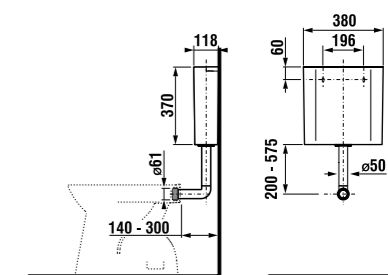

Преимущества

- выполнен из качественного пластика с толщиной стенок 4-5 мм
- устойчив к UV-излучению
- цвет идентичен цвету керамики
- бесшумный
- регулируемая высота установки