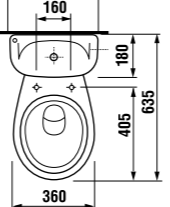

укороченный подвесной унитаз

Артикул	Описание
8.2137.2.000.000.1	укороченный подвесной унитаз LYRA Compact с глубоким смыванием. Длина всего 49 см!

Заказать отдельно:

8.9337.0.000.000.1	дюропластовое сиденье DINO для унитаза с крышкой, антибактериальная обработка, пластиковые петли
8.9337.2.000.000.1	дюропластовое сиденье DINO для унитаза без крышки, пластиковые петли
8.9337.0.300.063.9	дюропластовое сиденье DINO для унитаза с крышкой, антибактериальная обработка, стальные петли, только белый цвет
8.9337.2.300.063.1	дюропластовое сиденье для унитаза без крышки, антибактериальная обработка, стальные петли, только белый цвет

ВНИМАНИЕ! Для этого изделия используйте сиденье с крышкой DINO-LYRA-COMPACT (9337.0). Сиденье LYRA (9251.5) не подходит!

подвесной унитаз Dino

Артикул	Описание
8.2137.0.000.000.3	подвесной унитаз с глубоким смыванием DINO

Заказать отдельно:

8.9039.6.000.063.1	дюропластовое сиденье DINO для унитаза с крышкой, механизм мягкого закрывания Slowclose
8.9337.0.300.063.9	дюропластовое сиденье DINO для унитаза с крышкой, антибактериальная обработка, стальные петли, только белый цвет
8.9337.2.000.000.1	дюропластовое сиденье для унитаза без крышки, пластиковые петли
8.9337.2.300.063.1	дюропластовое сиденье для унитаза без крышки, антибактериальная обработка, стальные петли, только белый цвет

унитаз-компакт с косым выпуском

Артикул	Описание	Подвод	Включая сливной механизм	Выпуск
8.2423.4.000.242.9	унитаз-компакт с установочным комплектом	x	x	x

Унитаз 8.2423.4.000.242.9 комплектуется системой двойного смыва Oliveira. Артикул см. в разделе Смывные системы Oliveira на стр. 172.

Заказать отдельно: