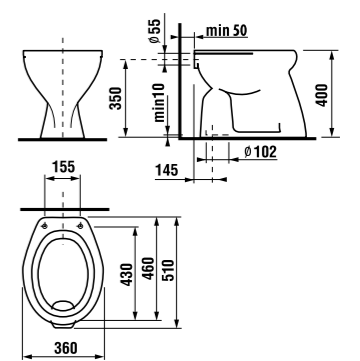

напольный унитаз Roman – вертикальный выпуск

Артикул	Описание	Выпуск
8.2115.7.000.000.1	унитаз Roman с горизонтальным смыванием, вертикальный выпуск	↓ X

Заказать отдельно:
8.9299.9.000.000.1 установочный комплект для унитаза
8.9770.1.000.000.1 резиновая уплотняющая прокладка
8.9337.0.000.000.9 дюропластовое сиденье для унитаза с крышкой, антибактериальная обработка, пластиковые петли
8.9252.0.000.000.1 термопластовое сиденье с крышкой
8.9327.1.000.000.1 термопластовое сиденье с крышкой Zeta, пластиковые петли
8.9327.1.000.063.7 термопластовое сиденье с крышкой Zeta, стальные петли