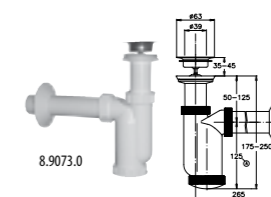

Артикул Описание
8.9073.2.000.000.1 пластиковый сифон для раковины или писсуара
8.9073.9.000.000.1 клапан, пластиковый
8.9073.9.000.063.1 клапан, сталь

Артикул Описание
8.9073.0.000.000.1 сифон T 1015 для раковин и писсуара Domino