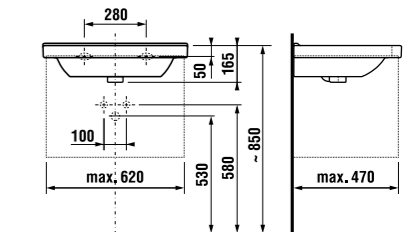

Артикул	Описание	ууу: 104	109
8.1042.2.xxx.yyy.1	раковина 55 см	x	x
8.1042.3.xxx.yyy.1	раковина 60 см	x	x
8.1042.4.xxx.yyy.1	раковина 65 см	x	x
8.1995.1.000.028.1	полуьедстел сустановочным комплектом (арт. 8.9001.5.000.000.1)		

Заказать отдельно:

8.9034.9.000.000.1	установочный комплект для раковины
3.7473.0.004.000.1	сифон для раковины Cubito 5/4" – 32 мм, хром, медь
3.7242.0.004.010.1	запорный вентиль Cubito 3/8" – 1/2" мм, хром, 2 шт