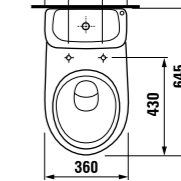

запчасти для унитазов-компактов

Запчасти для унитазов-компактов:

Артикул	Описание	Подвод	Сливной механизм	Выпуск
8.2427.4.000.000.1	чаша унитаза			x
8.2427.7.000.000.1	чаша унитаза			x
8.2427.6.000.000.1	чаша унитаза			x
8.2827.3.000.000.1	смывной бачок	x		
8.2827.3.000.242.1	смывной бачок	x	x	x
8.9135.3.000.000.1	наливной механизм	x		
8.9135.4.000.000.1	наливной механизм		x	x
8.9136.3.000.000.1	кнопка D2D	x	x	
8.9136.1.000.000.1	сливной механизм D2D	x	x	x
8.9135.3.000.000.1	наливной механизм	x		
8.9135.4.000.000.1	наливной механизм		x	
8.9136.3.000.000.1	кнопка D2D			
8.9136.1.000.000.1	сливной механизм D2D			

Бачок 8.2827.3.000.242.1 комплектуется системой двойного смыва Oliveira. Артикул см. в разделе Смывные системы Oliveira на стр. 172.