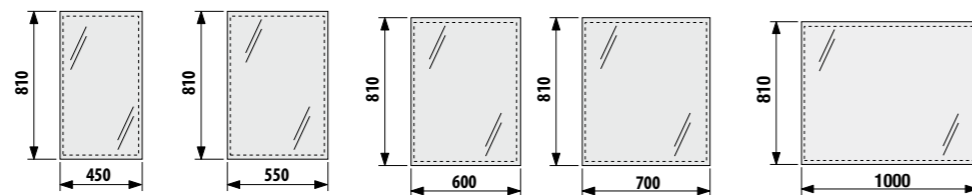

### зеркала без подсветки

Артикул	Описание	Размеры
4.5570.1.173.144.1	прямоугольное, вкл. крепление к стене, скос 5 мм с каждой стороны, алюминиевая рама с 3 сторон, с возможностью установки освещения или/и системы антизапотевания максимального размера 574 × 274 мм	45 × 81 см
4.5571.1.173.144.1	прямоугольное, вкл. крепление к стене, скос 5 мм с каждой стороны, алюминиевая рама с 3 сторон, с возможностью установки освещения или/и системы антизапотевания максимального размера 274 × 274 мм	55 × 81 см
4.5572.1.173.144.1	прямоугольное, вкл. крепление к стене, скос 5 мм с каждой стороны, алюминиевая рама с 3 сторон, с возможностью установки освещения или/и системы антизапотевания максимального размера 274 × 274 мм	60 × 81 см
4.5573.1.173.144.1	прямоугольное, вкл. крепление к стене, скос 5 мм с каждой стороны, алюминиевая рама с 3 сторон, с возможностью установки освещения или/и системы антизапотевания максимального размера 574 × 274 мм	70 × 81 см
4.5576.1.173.144.1	прямоугольное, вкл. крепление к стене, скос 5 мм с каждой стороны, алюминиевая рама с 3 сторон, с возможностью установки освещения или/и системы антизапотевания максимального размера 574 × 274 мм	100 × 81 см