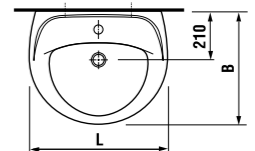

раковина с пьедесталом