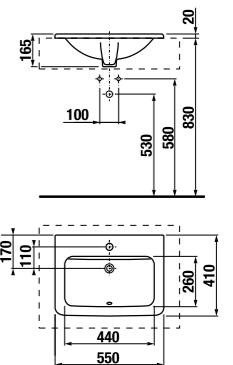

мини-раковина 45 см

Артикул	Описание	ууу: 104
8.1142.2.xxx.yyy.1	мини-раковина 45 см	x

Заказать отдельно:

8.9034.9.000.000.1	установочный комплект для раковин
3.7473.0.004.000.1	сифон для раковины Cubito 5/4" – 32 мм, хром, медь
3.7242.0.004.010.1	запорный вентиль Cubito 3/8" – 1/2" мм, хром, 2 шт

асимметричная мини-раковина 45 см

Артикул	Описание	ууу: 105 106
8.1142.3.xxx.yyy.1	асимметричная раковина 45 см, с установочным комплектом, левая	x
8.1142.4.xxx.yyy.1	асимметричная раковина 45 см, с установочным комплектом, правая	x

Заказать отдельно:

3.7473.0.004.000.1	сифон для раковины Cubito 5/4" – 32 мм, хром, медь
3.7242.0.004.010.1	запорный вентиль Cubito 3/8" – 1/2" мм, хром, 2 шт

асимметричная раковина 75 см

Артикул	Описание	ууу: 104 109
8.1242.1.xxx.yyy.1	асимметричная раковина 75 см, левая	x x
8.1242.2.xxx.yyy.1	асимметричная раковина 75 см, правая	x x
8.1995.1.000.028.1	полупьедестал с установочным комплектом (арт. 8.9001.5.000.000.1)	

Заказать отдельно:

8.9034.9.000.000.1	установочный комплект для раковин
3.7473.0.004.000.1	сифон для раковины Cubito 5/4" – 32 мм, хром, медь
3.7242.0.004.010.1	запорный вентиль Cubito 3/8" – 1/2" мм, хром, 2 шт

Код xxx в артикуле продукта = номер цвета (000 белый, 100 Jika perla).

двойная раковина 130 см

Артикул	Описание	ууу: 104 109
8.1442.0.xxx.yyy.1	двойная раковина 130 см*	x x

Заказать отдельно:

3.7473.0.004.000.1	сифон для раковины Cubito 5/4" – 32 мм, хром, медь

*выравнивающая паста включена в комплект

двойная раковина 130 см с полупьедесталом

Артикул	Описание	ууу: 104 109
8.1442.0.xxx.yyy.1	двойная раковина 130 см*	x x
8.1995.1.000.028.1	полупьедестал с установочным комплектом (арт. 8.9001.5.000.000.1)	

*выравнивающая паста включена в комплект