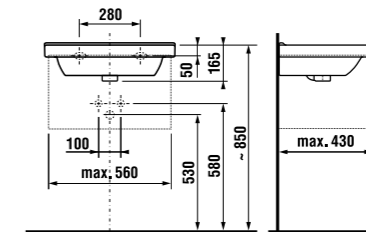

Артикул	Описание	ууу: 104	109
8.1042.2.xxx.yyy.1	раковина 55 см	x	x
8.1042.3.xxx.yyy.1	раковина 60 см	x	x
8.1042.4.xxx.yyy.1	раковина 65 см	x	x
8.1995.1.000.028.1	полуьедстел сустановочным комплектом (арт. 8.9001.5.000.000.1)		

Заказать отдельно:

8.9034.9.000.000.1	установочный комплект для раковины
3.7473.0.004.000.1	сифон для раковины Cubito 5/4" – 32 мм, хром, медь
3.7242.0.004.010.1	запорный вентиль Cubito 3/8" – 1/2" мм, хром, 2 шт