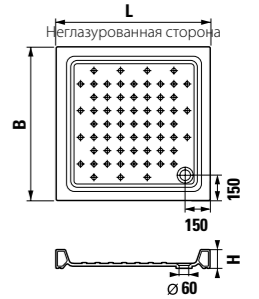

Заказать отдельно:

2.9498.3.000.000.1	сифон для душевого поддона 60/40 мм, клапан из нержавеющей стали с логотипом JIKA; дренаж 33 л/мин
8.9910.3.000.000.1	расширяющая полоса между поддоном и стеной, 290 x 50 мм

	L	B	H
8.5208.1	800	800	110
8.5209.1	900	900	110