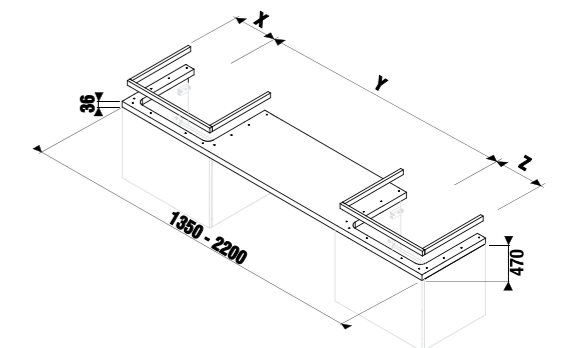

столешницы с 2 отверстиями

Артикул	Описание	Цветовая гамма		
		<input type="checkbox"/> белый	<input type="checkbox"/> темная сосна	<input type="checkbox"/> дуб
4.6J42.4.014.500.1	подрезаемая столешница 135-220 см, для раковин Cubito 45-75 см, 1 отверстие слева/справа, без крепления	X		
4.6J42.4.014.461.1	подрезаемая столешница 135-220 см, для раковин Cubito 45-75 см, 1 отверстие слева/справа, без крепления		X	
4.6J42.4.014.519.1	подрезаемая столешница 135-220 см, для раковин Cubito 45-75 см, 1 отверстие слева/справа, без крепления			X
4.7J00.4.000.000.1	крепление для подрезаемой столешницы, регулируемое, белое			
4.5013.3.172.000.1	крепление для подрезаемой столешницы, регулируемое, серебро			