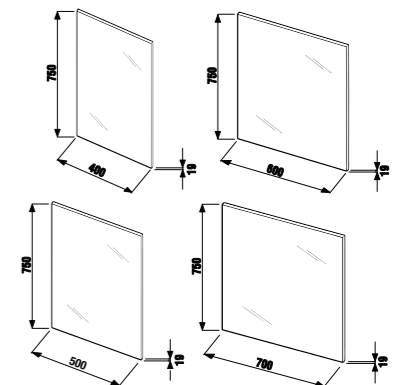

зеркало регулируемое Lyra 75x40, 50, 60 и 70 см

Артикул	Описание	Цвет корпуса		
		белый	вишня	темный дуб
4.5318.1.038.304.1	зеркало регулируемое 75 × 40 см	X		
4.5318.1.038.316.1	зеркало регулируемое 75 × 40 см			X
4.5318.1.038.318.1	зеркало регулируемое 75 × 40 см		X	
4.5319.1.038.304.1	зеркало регулируемое 75 × 50 см	X		
4.5319.1.038.316.1	зеркало регулируемое 75 × 50 см			X
4.5319.1.038.318.1	зеркало регулируемое 75 × 50 см		X	
4.5320.1.038.304.1	зеркало регулируемое 75 × 60 см	X		
4.5320.1.038.316.1	зеркало регулируемое 75 × 60 см			X
4.5320.1.038.318.1	зеркало регулируемое 75 × 60 см		X	
4.5321.1.038.304.1	зеркало регулируемое 75 × 70 см	X		
4.5321.1.038.316.1	зеркало регулируемое 75 × 70 см			X
4.5321.1.038.318.1	зеркало регулируемое 75 × 70 см		X