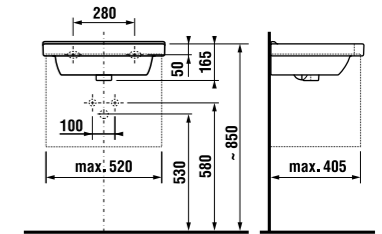

Артикул	Описание	ууу: 104	109
8.1042.2.xxx.yyy.1	раковина 55 см	x	x
8.1042.3.xxx.yyy.1	раковина 60 см	x	x
8.1042.4.xxx.yyy.1	раковина 65 см	x	x
8.1995.1.000.028.1	полуьедстел сустановочным комплектом (арт. 8.9001.5.000.000.1)		

Заказать отдельно:

8.9034.9.000.000.1	установочный комплект для раковины
3.7473.0.004.000.1	сифон для раковины Cubito 5/4" – 32 мм, хром, медь
3.7242.0.004.010.1	запорный вентиль Cubito 3/8" – 1/2" мм, хром, 2 шт