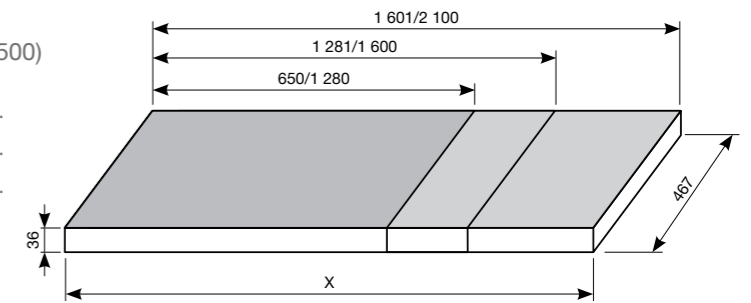

Столешницы без отверстия

(цветовая гамма: темная сосна - 461, дуб - 519, белый - 500)

- 4.6J42.0 650-1 280 мм x ..... мм исп. ....
- 4.6J42.1 1 281-1 600 мм x ..... мм исп. ....
- 4.6J42.2 1 601-2 100 мм x ..... мм исп. ....