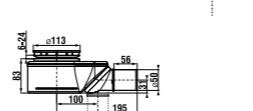

Артикул	Описание
2.1193.3.000.000.1	угловой душевой поддон, 900 × 900 мм, радиус 550 мм

Душевой поддон Padana подходит для установки на уровне пола.

Для тонких душевых поддонов Padana рекомендуется сифон 2.9423.0 (увеличенный дренаж 54 л/мин.)

Заказать отдельно:

8.9910.3.000.000.1 расширяющая полоса между поддоном и стеной, 290 x 50 мм

2.9423.0.000.000.1 сифон для душевого поддона, диаметр 90 мм, крышка из нержавеющей стали диаметр 113 мм, дренаж 54 л/мин., вкл. установочный комплект