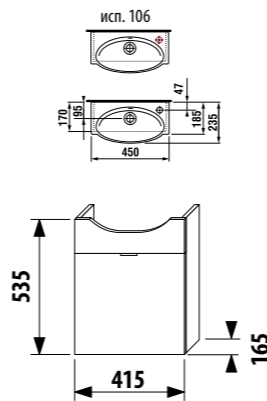

Шкафчик с откидной дверью включает встроенный ящик-органайзер.

**ПАКК 1+1**  
 1+1 ПАКК  
 компактный шкафчик + раковина  
 - Безопасная доставка  
 - Компактная упаковка  
 - Простота сборки

шкафчик с раковиной 55 x 41 см