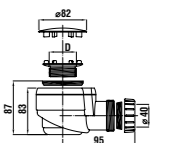

Артикул	Описание
2.9482.4.000.000.1	сифон для душевого поддона 50/40 мм, клапан из нержавеющей стали с логотипом JKA; дренаж 39 л/мин.