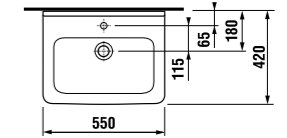

Артикул	Описание	ууу: 104	109
8.1042.2.xxx.yyy.1	раковина 55 см	x	x
8.1042.3.xxx.yyy.1	раковина 60 см	x	x
8.1042.4.xxx.yyy.1	раковина 65 см	x	x
8.1995.1.000.028.1	полуьедстел сустановочным комплектом (арт. 8.9001.5.000.000.1)		

Заказать отдельно:

8.9034.9.000.000.1	установочный комплект для раковины
3.7473.0.004.000.1	сифон для раковины Cubito 5/4" – 32 мм, хром, медь
3.7242.0.004.010.1	запорный вентиль Cubito 3/8" – 1/2" мм, хром, 2 шт