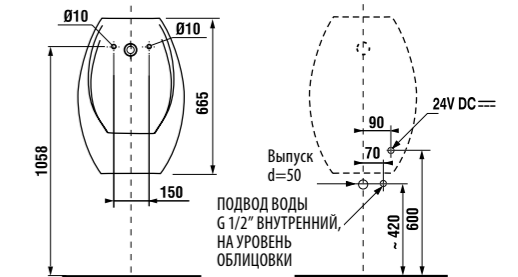

СПЕЦИАЛЬНЫЕ ИЗДЕЛИЯ ПИССУАРЫ

писсуар GOLEM Antivandal с радарным датчиком автоматического смывания, питание от батареи

Артикул	Описание
8.4307.0.000.489.1	писсуар Golem Antivandal с радарным датчиком автоматического смывания, внутренний подвод воды, питание от батареи, установочный комплект, сифон 1 л
Заказать отдельно:	
8.9106.2.000.000.1	фильтр
8.9407.7.000.000.1	пульт дистанционного управления для писсуара
Запчасти:	
8.4307.0.000.000.1	писсуар Golem Antivandal, керамика, внутренний подвод воды
8.9106.0.000.000.1	Golem Antivandal радарный датчик
8.9034.9.000.890.1	установочный комплект LIVO, цвет белый
8.9034.9.000.891.1	установочный комплект LIVO, цвет хром
8.9200.3.000.000.1	сифон, горизонтальный и вертикальный выпуск

Бокс для батареи крепится на крючок под керамическим корпусом.

Эта модель включает радарный датчик, который крепится к установочному каркасу — питание 6 V, соленоидный клапан, трубку выпуска, запорный клапан, впускной клапан, сифон, держатель для батареи и щелочные батарейки AA (4 шт., 1.5 V, 2700 mAh) и установочный комплект. Ориентировочный срок службы батареи — 1 год (для общественных мест).

1. 1 - подвод воды
2. 2 - канал передачи с электронным сенсором
3. 3 - крепление смыва с уплотнителем
4. 4 - трубка выпуска Ø 50 мм
5. 5 - блок питания (24 V DC или 230 V AC)
6. 6 - писсуар
7. 7 - сифон
8. 8 - соединительные шланги
9. 9 - электромагнитный клапан
10. 10 - угловой вентиль
11. 11 - держатель батареи

писсуар LIVO Antivandal с радарным датчиком автоматического смывания, питание от сети