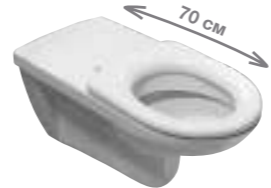

удлинненный подвесной унитаз DEEP by Jika

70 см

Артикул	Описание
8.2064.2.xxx.000.1	подвесной унитаз длиной 70 см, с глубоким смыванием

Заказать отдельно:

8.9328.2.300.000.1	дюропластовое сиденье для унитаза без крышки, антибактериальная обработка, пластиковые петли
8.9328.2.300.063.1	дюропластовое сиденье для унитаза без крышки, антибактериальная обработка, стальные петли
8.9011.0.000.000.1	удлинненная трубка подвода (1 м Ø 45 мм) для присоединения подвесного унитаза к стандартному скрытому бачку