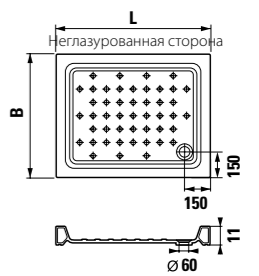

Заказать отдельно:

2.9498.3.000.000.1	сифон для душевого поддона 60/40 мм, клапан из нержавеющей стали с логотипом JIKA; дренаж 33 л/мин
8.9910.3.000.000.1	расширяющая полоса между поддоном и стеной, 290 x 50 мм

	L	B	H
8.5213.1	900	720	110