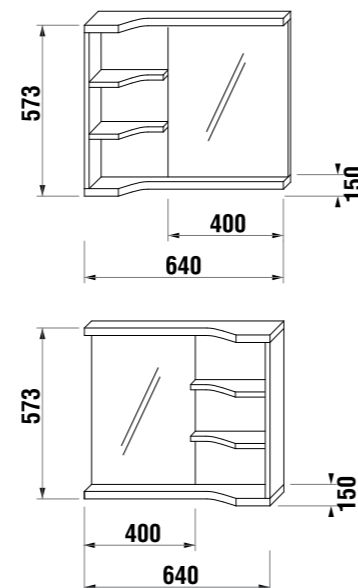

зеркало с полочками Mio

Артикул	Описание	Цвет корпуса
4.3421.1.171.500.1	зеркало с полочками, справа/слева	500 белый X