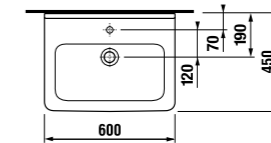

Артикул	Описание	ууу: 104	109
8.1042.2.xxx.yyy.1	раковина 55 см	x	x
8.1042.3.xxx.yyy.1	раковина 60 см	x	x
8.1042.4.xxx.yyy.1	раковина 65 см	x	x
8.1995.1.000.028.1	полуьедстел сустановочным комплектом (арт. 8.9001.5.000.000.1)		

Заказать отдельно:

8.9034.9.000.000.1	установочный комплект для раковины
3.7473.0.004.000.1	сифон для раковины Cubito 5/4" – 32 мм, хром, медь
3.7242.0.004.010.1	запорный вентиль Cubito 3/8" – 1/2" мм, хром, 2 шт