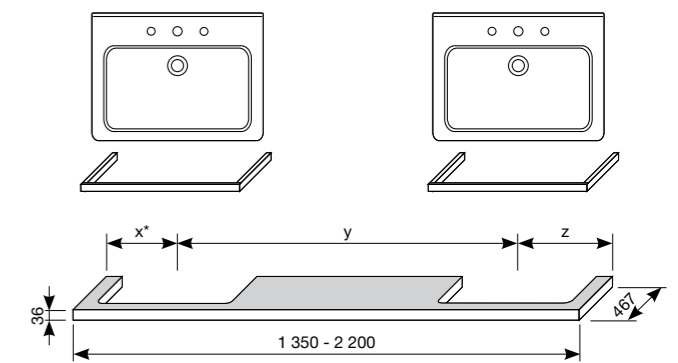

Подрезаемые столешницы

- 4.6J42.3 xx ..... мм исп. ....
- y ..... мм исп. ....

- 4.6J42.4 x ..... мм исп. ....
- y ..... мм исп. ....
- z ..... мм исп. ....

с раковинами

- 45 x 34 см
- 55 см
- 60 см
- 65 см
- 75 см