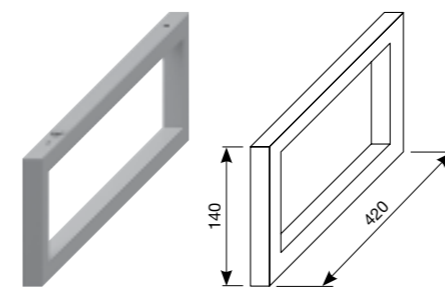

- 4.5013.3.172.000.1 серебро кол-во .....
- 4.7J00.4.000.000.1 белый матовый кол-во .....

Номер заказа: .....

Заказчик: .....