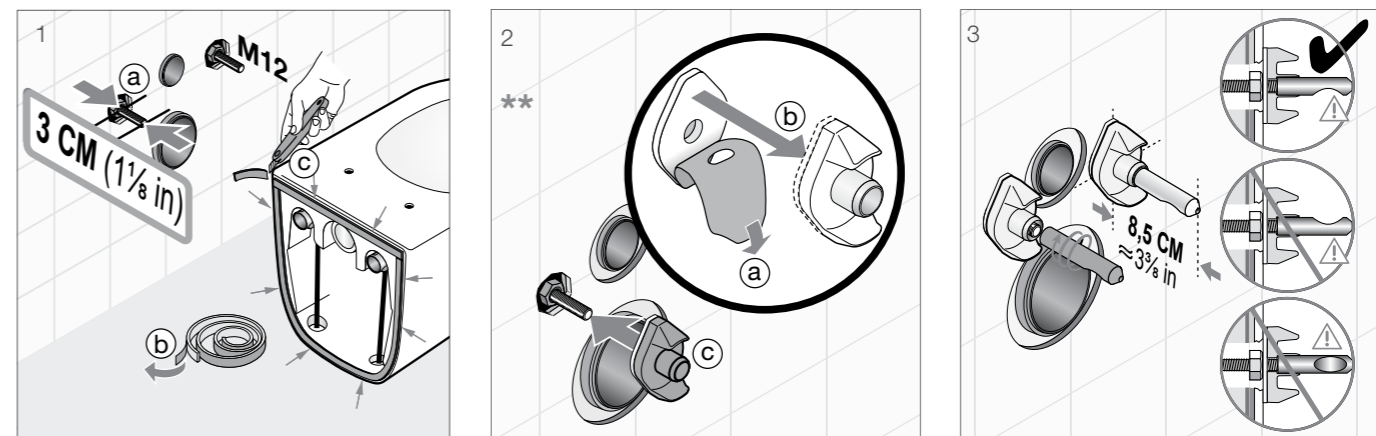

Монтаж шумоизоляционных пластин 8.9269.5.000.000.1

Гарантийное обслуживание не распространяется на изделия, установленные с применением неавторизованных материалов (выравнивающая паста 8.9461.4.000.000.1, шумоизоляционные пластины 8.9269.5.000.000.1).

8.9461.4.000.000.1 Выравнивающая паста для установки керамических изделий

8.9269.5.000.000.1 Шумоизоляционные пластины для установки керамических изделий

ПРИ ЗАКАЗЕ ОБРАТИТЕ, ПОЖАЛУЙСТА, ВНИМАНИЕ, ЧТО УСТАНОВКА ИЗДЕЛИЯ ДОЛЖНА БЫТЬ ПРОИЗВЕДЕНА В СООТВЕТСТВИИ С МОНТАЖНЫМИ ИНСТРУКЦИЯМИ И КОНКРЕТНЫМИ ТЕХНИЧЕСКИМИ УСЛОВИЯМИ.