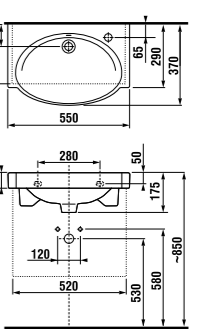

Артикул	Описание	ууу: 105	106	109
8.1021.2.000.ууу.1	раковина 55 x 37 см	x	x	x