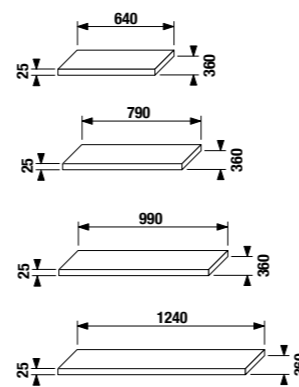

шкафчик с двойной раковиной 125 см без отверстия для смесителя

Артикул	Описание	Цвет корпуса/фасада			
		крем 560	мокко 429	белый 500	зеленый 156
4.5519.6.021.560.1	модуль: шкафчик + двойная раковина 125 см без отверстия для смесителя, 2 ящика	X			
4.5519.6.021.429.1	модуль: шкафчик + двойная раковина 125 см без отверстия для смесителя, 2 ящика		X		
4.5519.6.021.500.1	модуль: шкафчик + двойная раковина 125 см без отверстия для смесителя, 2 ящика			X	
4.5519.6.021.156.1	модуль: шкафчик + двойная раковина 125 см без отверстия для смесителя, 2 ящика				X
4.5531.1.021.500.1	стальной ящик-органайзер для крепления на фронтальную дверцу				

Упаковка в 2 короба: компактный шкафчик и раковина отдельно.

ПОЛОЧКИ

Артикул	Описание	Цвет		
		крем	мокко	белый
4.5529.1.021.560.1	полка под раковину 65 см, вкл. 2 консоли	X		
4.5529.1.021.429.1	полка под раковину 65 см, вкл. 2 консоли		X	
4.5529.1.021.500.1	полка под раковину 65 см, вкл. 2 консоли			X
4.5529.2.021.560.1	полка под раковину 80 см, вкл. 2 консоли	X		
4.5529.2.021.429.1	полка под раковину 80 см, вкл. 2 консоли		X	
4.5529.2.021.500.1	полка под раковину 80 см, вкл. 2 консоли			X
4.5529.3.021.560.1	полка под раковину 100 см, вкл. 2 консоли	X		
4.5529.3.021.429.1	полка под раковину 100 см, вкл. 2 консоли		X	
4.5529.3.021.500.1	полка под раковину 100 см, вкл. 2 консоли			X
4.5529.4.021.560.1	полка под раковину 125 см, вкл. 2 консоли	X		
4.5529.4.021.429.1	полка под раковину 125 см, вкл. 2 консоли		X	
4.5529.4.021.500.1	полка под раковину 125 см, вкл. 2 консоли			X

полотенцедержатели

Полотенцедержатель Tigo из нержавеющей стали — не только практичный аксессуар, но и деталь, создающая стиль.