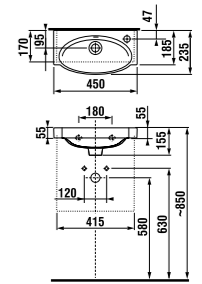

Артикул	Описание	ууу: 105	106	109
8.1521.2.000.ууу.1	мини-раковина 45 см	x	x	x