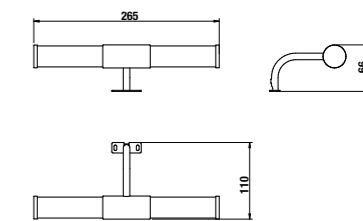

зеркало

Артикул	Описание
4.5416.5.434.500.1	зеркало 50 см, на основе
4.5416.7.434.500.1	зеркало 50 см, на основе

светильник

Артикул	Описание
4.9430.1.039.000.1	светильник Horizon, IP44, 2xP9, макс. 33 W