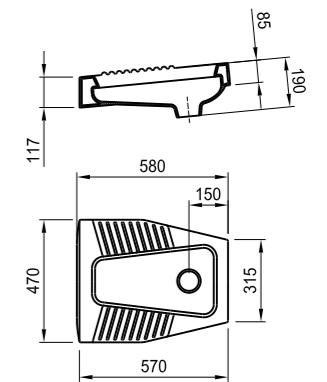

Артикул	Описание	Выпуск
8.2322.3.000.000.3	чаша Генуя	↓ X