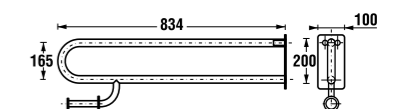

White design

Артикул	Описание
3.8971.6.000.000.1	опорный поручень, подъемный, с полотенцедержателем, белый