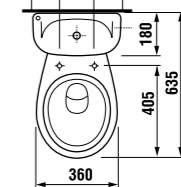

укороченный подвесной унитаз

Артикул	Описание
8.2137.2.000.000.1	укороченный подвесной унитаз LYRA Compact с глубоким смыванием. Длина всего 49 см!

Заказать отдельно:

8.9337.0.000.000.1	дюропластовое сиденье DINO для унитаза с крышкой, антибактериальная обработка, пластиковые петли
8.9337.2.000.000.1	дюропластовое сиденье DINO для унитаза без крышки, пластиковые петли
8.9337.0.300.063.9	дюропластовое сиденье DINO для унитаза с крышкой, антибактериальная обработка, стальные петли, только белый цвет
8.9337.2.300.063.1	дюропластовое сиденье для унитаза без крышки, антибактериальная обработка, стальные петли, только белый цвет

ВНИМАНИЕ! Для этого изделия используйте сиденье с крышкой DINO-LYRA-COMPACT (9337.0). Сиденье LYRA (9251.5) не подходит!

подвесной унитаз Dino

Артикул	Описание
8.2137.0.000.000.3	подвесной унитаз с глубоким смыванием DINO

Заказать отдельно:

8.9039.6.000.063.1	дюропластовое сиденье DINO для унитаза с крышкой, механизм мягкого закрывания Slowclose
8.9337.0.300.063.9	дюропластовое сиденье DINO для унитаза с крышкой, антибактериальная обработка, стальные петли, только белый цвет
8.9337.2.000.000.1	дюропластовое сиденье для унитаза без крышки, пластиковые петли
8.9337.2.300.063.1	дюропластовое сиденье для унитаза без крышки, антибактериальная обработка, стальные петли, только белый цвет

унитаз-компакт с косым выпуском

Артикул	Описание	Подвод	Включая сливной механизм	Выпуск
8.2423.4.000.242.9	унитаз-компакт с установочным комплектом	x	x	x

Унитаз 8.2423.4.000.242.9 комплектуется системой двойного смыва Oliveira. Артикул см. в разделе Смывные системы Oliveira на стр. 172.

Заказать отдельно: