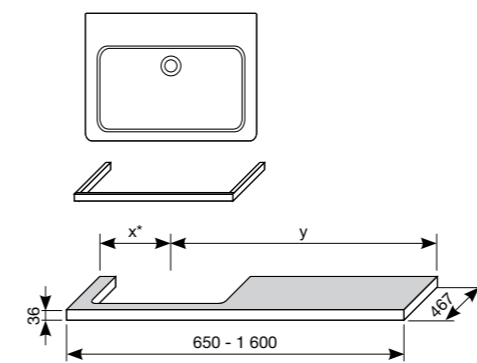

Подрезаемые столешницы

- 4.6J42.3 xx ..... мм исп. ....
- y ..... мм исп. ....

- 4.6J42.4 x ..... мм исп. ....
- y ..... мм исп. ....
- z ..... мм исп. ....

с раковинами

- 45 x 34 см
- 55 см
- 60 см
- 65 см
- 75 см