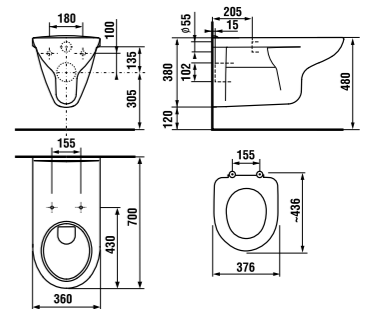

медицинская раковина Mio

Артикул	Описание	ууу: 104	109
8.1371.4.xxx.yyy.9	медицинская раковина 64 см, без перелива	x	x
8.9390.2.000.000.1	скрытый сифон		
8.9424.6.000.000.1	компактный сифон		

* 8.9424.6.000.000.1
** 8.9390.2.000.000.1

высокий унитаз Mio

46 см
50 см

Артикул	Описание	Подвод	Сливной механизм	Выпуск	Монтажный набор
8.2471.6.xxx.000.1	высокая чаша унитаза 50 см			x	x
8.2471.7.xxx.000.1	высокая чаша унитаза 46 см			x	x
8.2771.2.xxx.241.1	смывной бачок	x		x	
8.2771.3.xxx.242.1	смывной бачок		x	x	

Заказать отдельно:

8.9271.1.300.000.9	дюропластовое сиденье с крышкой Mio, антибактериальная обработка, быстроразъемные стальные петли
8.9271.2.300.000.9	дюропластовое сиденье с крышкой Mio, антибактериальная обработка, механизм мягкого закрытия Slowclose
8.9902.5.000.000.1	колесо выпуска Vario для расстояния 220-350 мм
8.9011.1.000.000.1	удлинненный установочный комплект, длина 30 см, включая декоративный колпачок
8.9009.2.000.000.1	колесо выпуска Vario для расстояния 70-220 мм

высокий унитаз DEEP by Jika

46 см
50 см

46 см
50 см

Артикул	Описание	Подвод	Сливной механизм	Выпуск	Монтажный набор
8.2361.6.000.000.1	высокая чаша унитаза 50 см			x	x
8.2361.7.000.000.1	высокая чаша унитаза 50 см			x	x
8.2361.9.000.000.1	высокая чаша унитаза 46 см			x	x
8.2361.8.000.000.1	высокая чаша унитаза 46 см			x	x
8.2761.2.000.241.1	смывной бачок	x		x	
8.2761.3.000.242.1	смывной бачок		x	x	

Заказать отдельно: