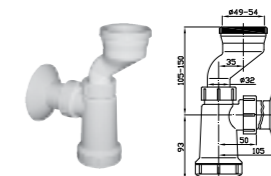

Артикул Описание  
8.9136.4.000.000.1 длинная кнопка Dual Flush D2\_D для унитаза MIO

Артикул Описание  
8.9440.0.000.000.1 пластиковый сифон (запчасть) для писсуара Korint

Артикул Описание  
8.9136.1.000.000.1 механизм смыва Dual Flush D2\_D для LYRA