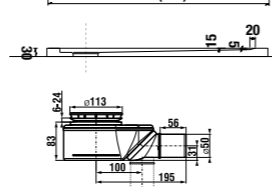

Артикул	Описание
2.1193.1.000.000.1	квадратный душевой поддон, 800 × 800 мм
2.1193.2.000.000.1	квадратный душевой поддон, 900 × 900 мм

Душевой поддон Padana подходит для установки на уровне пола.

Для тонких душевых поддонов Padana рекомендуется сифон 2.9423.0 (увеличенный дренаж 54 л/мин.)

Заказать отдельно:

8.9910.3.000.000.1 расширяющая полоса между поддоном и стеной, 290 x 50 мм

2.9423.0.000.000.1 сифон для душевого поддона, диаметр 90 мм, крышка из нержавеющей стали диаметр 113 мм, дренаж 54 л/мин., вкл. установочный комплект