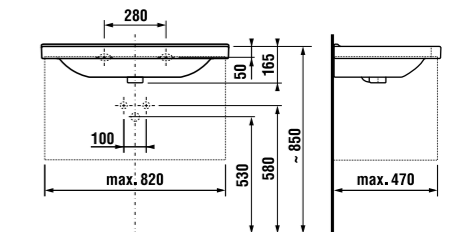

Артикул	Описание	ууу: 104
8.1042.6.xxx.yyy.1	раковина 85 см*	x
8.1995.1.000.028.1	полуьедстел сустановочным комплектом (арт. 8.9001.5.000.000.1)	

* выравнивающая паста включена в комплект

Заказать отдельно:

8.9034.9.000.000.1	установочный комплект для раковин
3.7473.0.004.000.1	сифон для раковины Cubito 5/4" – 32 мм, хром, медь
3.7242.0.004.010.1	запорный вентиль Cubito 3/8" – 1/2" мм, хром, 2 шт