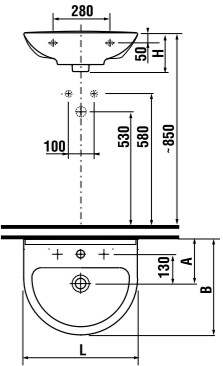

Наличие места для хранения — практичное свойство раковины Mio, поскольку ее выдающийся вперед изгиб обеспечивает много места для умывания или даже стирки небольших вещей. Раковину также легко очистить, поскольку в месте соединения раковины и шкафчика уровень раковины приподнят.

JIKA • perla

JIKA perla

Водоотталкивающее покрытие Jika Perla: защищает керамическую поверхность и облегчает уход за ней.

VARIO

Выпуск Vario трансформируется в горизонтальный, вертикальный или косой выпуск.

ANTIBAK

Материал сидений обогащен составом с антибактериальным противогрибковым воздействием. Данное свойство очень долговечно.

MAGIC FIX

MAGIC FIX

Простое и специальное невидимое крепление полупьедестала.

TOTAL CLEAN

Система каналов слива по всему контуру унитаза. Таким образом достигается равномерное распределение воды и полная гигиеничность.

Неустаревающее изящество чистых форм коллекции Mio всегда актуально. Это сочетание простоты и элегантности.

раковины 50, 55, 60 и 65 см

Артикул	Описание	ууу: 104
8.1071.1.xxx.yyy.1	раковина 50 см	x
8.1071.2.xxx.yyy.1	раковина 55 см	x
8.1071.3.xxx.yyy.1	раковина 60 см	x
8.1071.4.xxx.yyy.1	раковина 65 см	x

Заказать отдельно:

8.9034.9.000.000.1	установочный комплект для раковины
3.7271.0.004.010.1	запорный вентиль Mio, 3/8" – 1/2" мм, хром, 2 шт.
3.7471.0.004.000.1	сифон для раковины Mio, 5/4" – 32 мм, хром, медь
8.9424.9.000.000.1	сифон, хромированный ABS, высота регулируется 175 – 270 мм, высота гидравлического затвора 75 мм, пропускная способность 45 л, с декоративными кольцами (также возможно использование без декоративных колец)

раковины 55, 60 и 65 см с полупьедесталом