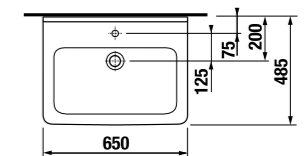

Артикул	Описание	ууу: 104	109
8.1042.2.xxx.yyy.1	раковина 55 см	x	x
8.1042.3.xxx.yyy.1	раковина 60 см	x	x
8.1042.4.xxx.yyy.1	раковина 65 см	x	x
8.1995.1.000.028.1	полуьедстел сустановочным комплектом (арт. 8.9001.5.000.000.1)		

Заказать отдельно:

8.9034.9.000.000.1	установочный комплект для раковины
3.7473.0.004.000.1	сифон для раковины Cubito 5/4" – 32 мм, хром, медь
3.7242.0.004.010.1	запорный вентиль Cubito 3/8" – 1/2" мм, хром, 2 шт