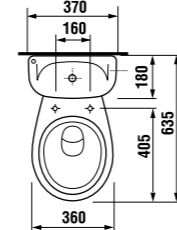

укороченный подвесной унитаз

Артикул	Описание
8.2137.2.000.000.1	укороченный подвесной унитаз LYRA Compact с глубоким смыванием. Длина всего 49 см!

Заказать отдельно:

8.9337.0.000.000.1	дюропластовое сиденье DINO для унитаза с крышкой, антибактериальная обработка, пластиковые петли
8.9337.2.000.000.1	дюропластовое сиденье DINO для унитаза без крышки, пластиковые петли
8.9337.0.300.063.9	дюропластовое сиденье DINO для унитаза с крышкой, антибактериальная обработка, стальные петли, только белый цвет
8.9337.2.300.063.1	дюропластовое сиденье для унитаза без крышки, антибактериальная обработка, стальные петли, только белый цвет

ВНИМАНИЕ! Для этого изделия используйте сиденье с крышкой DINO-LYRA-COMPACT (9337.0). Сиденье LYRA (9251.5) не подходит!

подвесной унитаз Dino

Артикул	Описание
8.2137.0.000.000.3	подвесной унитаз с глубоким смыванием DINO

Заказать отдельно:

8.9039.6.000.063.1	дюропластовое сиденье DINO для унитаза с крышкой, механизм мягкого закрывания Slowclose
8.9337.0.300.063.9	дюропластовое сиденье DINO для унитаза с крышкой, антибактериальная обработка, стальные петли, только белый цвет
8.9337.2.000.000.1	дюропластовое сиденье для унитаза без крышки, пластиковые петли
8.9337.2.300.063.1	дюропластовое сиденье для унитаза без крышки, антибактериальная обработка, стальные петли, только белый цвет

унитаз-компакт с косым выпуском

Артикул	Описание	Подвод	Включая сливной механизм	Выпуск
8.2423.4.000.242.9	унитаз-компакт с установочным комплектом	x	x	x

Унитаз 8.2423.4.000.242.9 комплектуется системой двойного смыва Oliveira. Артикул см. в разделе Смывные системы Oliveira на стр. 172.

Заказать отдельно: