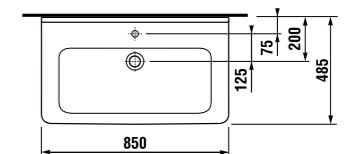

Артикул	Описание	ууу: 104
8.1042.6.xxx.yyy.1	раковина 85 см*	x
8.1995.1.000.028.1	полуьедстел сустановочным комплектом (арт. 8.9001.5.000.000.1)	

* выравнивающая паста включена в комплект

Заказать отдельно:

8.9034.9.000.000.1	установочный комплект для раковин
3.7473.0.004.000.1	сифон для раковины Cubito 5/4" – 32 мм, хром, медь
3.7242.0.004.010.1	запорный вентиль Cubito 3/8" – 1/2" мм, хром, 2 шт