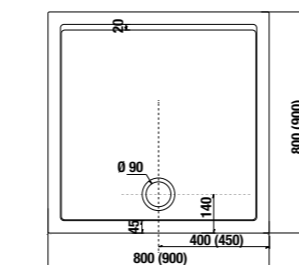

ДУШЕВЫЕ ПОДДОНЫ GEL COAT

душевой поддон Padana, gel coat, квадратный

Артикул	Описание
2.1193.1.000.000.1	квадратный душевой поддон, 800 × 800 мм
2.1193.2.000.000.1	квадратный душевой поддон, 900 × 900 мм

Душевой поддон Padana подходит для установки на уровне пола.

Для тонких душевых поддонов Padana рекомендуется сифон 2.9423.0 (увеличенный дренаж 54 л/мин.)

Заказать отдельно:

8.9910.3.000.000.1 расширяющая полоса между поддоном и стеной, 290 x 50 мм

2.9423.0.000.000.1 сифон для душевого поддона, диаметр 90 мм, крышка из нержавеющей стали диаметр 113 мм, дренаж 54 л/мин., вкл. установочный комплект

душевой поддон Padana, gel coat, угловой

Артикул	Описание
2.1193.3.000.000.1	угловой душевой поддон, 900 × 900 мм, радиус 550 мм

Душевой поддон Padana подходит для установки на уровне пола.

Для тонких душевых поддонов Padana рекомендуется сифон 2.9423.0 (увеличенный дренаж 54 л/мин.)

Заказать отдельно:

8.9910.3.000.000.1 расширяющая полоса между поддоном и стеной, 290 x 50 мм

2.9423.0.000.000.1 сифон для душевого поддона, диаметр 90 мм, крышка из нержавеющей стали диаметр 113 мм, дренаж 54 л/мин., вкл. установочный комплект

ДУШЕВЫЕ ПОДДОНЫ СТАЛЬНЫЕ

стальные душевые поддоны SOFIA

ANTISLIP

Вы никогда не поскользнетесь на поверхности вашего душевого поддона благодаря специальной противоскользящей обработке.

Преимущества

- эмалированные душевые поддоны гигиеничны, устойчивы к моющим средствам, царапинам, ударам и ржавчине.

Артикул	Описание	Antislip ууу: 011
2.1407.0.000.000.1	квадратный душевой поддон 700 мм	
2.1408.0.000.011.1	квадратный душевой поддон 800 мм	x
2.1409.0.000.000.1	квадратный душевой поддон 900 мм	x

	L	B	H
2.1407.0	700	700	135
2.1408.0	800	800	145
2.1409.0	900	900	145

Заказать отдельно: