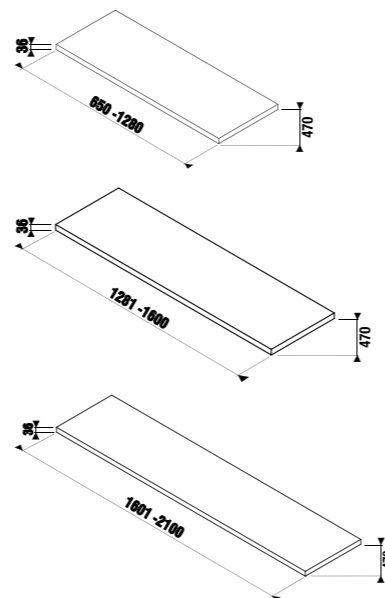

подрезаемые столешницы

Артикул	Описание	Цветовая гамма		
		белый	темная сосна	дуб
4.6J42.0.010.500.1	подрезаемая столешница 65-128 см, без отверстия, без крепления	X		
4.6J42.0.010.461.1	подрезаемая столешница 65-128 см, без отверстия, без крепления		X	
4.6J42.0.010.519.1	подрезаемая столешница 65-128 см, без отверстия, без крепления			X
4.6J42.1.010.500.1	подрезаемая столешница 128,1-160 см, без отверстия, без крепления	X		
4.6J42.1.010.461.1	подрезаемая столешница 128,1-160 см, без отверстия, без крепления		X	
4.6J42.1.010.519.1	подрезаемая столешница 128,1-160 см, без отверстия, без крепления			X
4.6J42.2.010.500.1	подрезаемая столешница 160,1-210 см, без отверстия, без крепления	X		
4.6J42.2.010.461.1	подрезаемая столешница 160,1-210 см, без отверстия, без крепления		X	
4.6J42.2.010.519.1	подрезаемая столешница 160,1-210 см, без отверстия, без крепления			X
4.7J00.4.000.000.1	крепление для подрезаемой столешницы, регулируемое, белое			
4.5013.3.172.000.1	крепление для подрезаемой столешницы, регулируемое, серебро			

столешница с 1 отверстием

Артикул	Описание	Цветовая гамма		
		белый	темная сосна	дуб
4.6J42.3.011.500.1	подрезаемая столешница 65-160 см, для раковин Cubito 45-75 см, 1 отверстие слева/справа, без крепления	X		
4.6J42.3.011.461.1	подрезаемая столешница 65-160 см, для раковин Cubito 45-75 см, 1 отверстие слева/справа, без крепления		X	
4.6J42.3.011.519.1	подрезаемая столешница 65-160 см, для раковин Cubito 45-75 см, 1 отверстие слева/справа, без крепления			X
4.7J00.4.000.000.1	крепление для подрезаемой столешницы, регулируемое, белое			
4.5013.3.172.000.1	крепление для подрезаемой столешницы, регулируемое, серебро