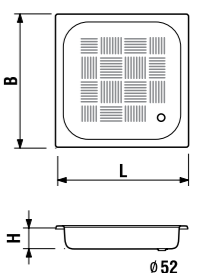

ДУШЕВЫЕ ПОДДОНЫ GEL COAT

душевой поддон Padana, gel coat, квадратный

Артикул	Описание
2.1193.1.000.000.1	квадратный душевой поддон, 800 × 800 мм
2.1193.2.000.000.1	квадратный душевой поддон, 900 × 900 мм

Душевой поддон Padana подходит для установки на уровне пола.

Для тонких душевых поддонов Padana рекомендуется сифон 2.9423.0 (увеличенный дренаж 54 л/мин.)

Заказать отдельно:

8.9910.3.000.000.1 расширяющая полоса между поддоном и стеной, 290 x 50 мм

2.9423.0.000.000.1 сифон для душевого поддона, диаметр 90 мм, крышка из нержавеющей стали диаметр 113 мм, дренаж 54 л/мин., вкл. установочный комплект

душевой поддон Padana, gel coat, угловой

Артикул	Описание
2.1193.3.000.000.1	угловой душевой поддон, 900 × 900 мм, радиус 550 мм

Душевой поддон Padana подходит для установки на уровне пола.

Для тонких душевых поддонов Padana рекомендуется сифон 2.9423.0 (увеличенный дренаж 54 л/мин.)

Заказать отдельно:

8.9910.3.000.000.1 расширяющая полоса между поддоном и стеной, 290 x 50 мм

2.9423.0.000.000.1 сифон для душевого поддона, диаметр 90 мм, крышка из нержавеющей стали диаметр 113 мм, дренаж 54 л/мин., вкл. установочный комплект

ДУШЕВЫЕ ПОДДОНЫ СТАЛЬНЫЕ

стальные душевые поддоны SOFIA

ANTISLIP

Вы никогда не поскользнетесь на поверхности вашего душевого поддона благодаря специальной противоскользящей обработке.

Преимущества

- эмалированные душевые поддоны гигиеничны, устойчивы к моющим средствам, царапинам, ударам и ржавчине.

Артикул	Описание	Antislip ууу: 011
2.1407.0.000.000.1	квадратный душевой поддон 700 мм	
2.1408.0.000.011.1	квадратный душевой поддон 800 мм	x
2.1409.0.000.000.1	квадратный душевой поддон 900 мм	x

	L	B	H
2.1407.0	700	700	135
2.1408.0	800	800	145
2.1409.0	900	900	145

Заказать отдельно: