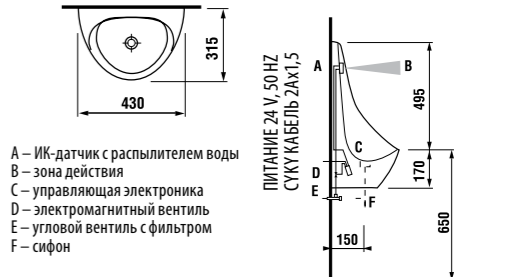

СПЕЦИАЛЬНЫЕ ИЗДЕЛИЯ ПИССУАРЫ

писсуар GOLEM Antivandal с радарным датчиком автоматического смывания, питание от батареи

Артикул	Описание
8.4307.0.000.489.1	писсуар Golem Antivandal с радарным датчиком автоматического смывания, внутренний подвод воды, питание от батареи, установочный комплект, сифон 1 л
Заказать отдельно:	
8.9106.2.000.000.1	фильтр
8.9407.7.000.000.1	пульт дистанционного управления для писсуара
Запчасти:	
8.4307.0.000.000.1	писсуар Golem Antivandal, керамика, внутренний подвод воды
8.9106.0.000.000.1	Golem Antivandal радарный датчик
8.9034.9.000.890.1	установочный комплект LIVO, цвет белый
8.9034.9.000.891.1	установочный комплект LIVO, цвет хром
8.9200.3.000.000.1	сифон, горизонтальный и вертикальный выпуск

Бокс для батареи крепится на крючок под керамическим корпусом.

Эта модель включает радарный датчик, который крепится к установочному каркасу — питание 6 V, соленоидный клапан, трубку выпуска, запорный клапан, впускной клапан, сифон, держатель для батареи и щелочные батарейки AA (4 шт., 1.5 V, 2700 mAh) и установочный комплект. Ориентировочный срок службы батареи — 1 год (для общественных мест).

1. 1 - подвод воды
2. 2 - канал передачи с электронным сенсором
3. 3 - крепление смыва с уплотнителем
4. 4 - трубка выпуска Ø 50 мм
5. 5 - блок питания (24 V DC или 230 V AC)
6. 6 - писсуар
7. 7 - сифон
8. 8 - соединительные шланги
9. 9 - электромагнитный клапан
10. 10 - угловой вентиль
11. 11 - держатель батареи

писсуар LIVO Antivandal с радарным датчиком автоматического смывания, питание от сети