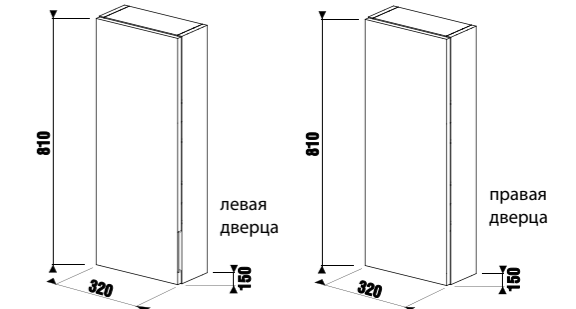

средний неглубокий шкафчик

Артикул	Описание	Цветовая гамма		
		☐ белый глянец	☐ темная сосна	☐ дуб
4.3J42.4.110.500.1	средний неглубокий шкафчик, 1 дверца (петли слева), 2 стеклянные полочки	X		
4.3J42.4.110.461.1	средний неглубокий шкафчик, 1 дверца (петли слева), 2 стеклянные полочки		X	
4.3J42.4.110.519.1	средний неглубокий шкафчик, 1 дверца (петли слева), 2 стеклянные полочки			X
4.3J42.4.120.500.1	средний неглубокий шкафчик, 1 дверца (петли справа), 2 стеклянные полочки	X		
4.3J42.4.120.461.1	средний неглубокий шкафчик, 1 дверца (петли справа), 2 стеклянные полочки		X	
4.3J42.4.120.519.1	средний неглубокий шкафчик, 1 дверца (петли справа), 2 стеклянные полочки			X