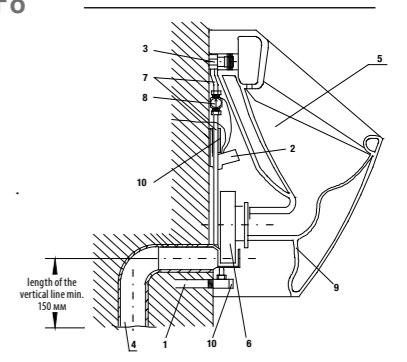

1. 1 - подвод воды
2. 2 - канал передачи с электронным сенсором
3. 3 - крепление смыва с уплотнителем
4. 4 - трубка выпуска Ø 50 мм
5. 5 - блок питания (24 V DC или 230 V AC)
6. 6 - писсуар
7. 7 - сифон
8. 8 - соединительные шланги
9. 9 - электромагнитный клапан
10. 10 - угловой вентиль
11. 11 - держатель батареи

писсуар Domino sensor с ИК-датчиком автоматического смывания

Артикул	Описание
8.4110.1.000.487.1	писсуар Domino Sensor, с отверстием выпуска, питание от сети

Заказать отдельно:	
8.9073.0.000.000.1	сифон
8.9073.2.000.000.1	сифон
8.9407.8.000.000.1	пульт дистанционного управления для писсуара
8.9507.1.000.000.1	источник напряжения для 5 писсуаров Golem/Livo Antivandal, Domino Sensor 24 Вт, DC
8.9507.2.000.000.1	источник напряжения для 9 писсуаров Golem/Livo Antivandal, Domino Sensor 24 Вт, DC

Запчасти:	
8.4110.1.000.000.1	писсуар Domino, керамика, с отверстием выпуска
8.9407.6.000.000.1	ИК-сенсор, питание от сети
8.9921.0.000.000.1	установочный комплект для писсуара

писсуар Domino sensor с ИК-датчиком автоматического смывания

Артикул	Описание
8.4110.1.000.488.1	писсуар Domino Sensor с ИК-датчиком, работающим от батареи

Заказать отдельно:	
8.9073.0.000.000.1	сифон
8.9073.2.000.000.1	сифон
8.9407.8.000.000.1	пульт дистанционного управления для писсуара

Запчасти:	
8.4110.1.000.000.1	писсуар Domino, керамика, с отверстием выпуска
8.9507.6.000.000.1	ИК-сенсор, питание от батареи
8.9921.0.000.000.1	установочный комплект для писсуара

Срок службы батареи - 1 год (включая общественные места).