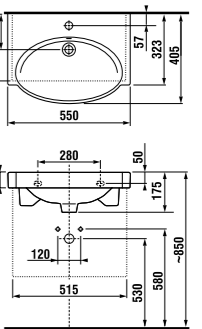

Артикул	Описание	ууу: 104	109
8.1121.2.000.ууу.1	раковина 55 x 41 см	x	x